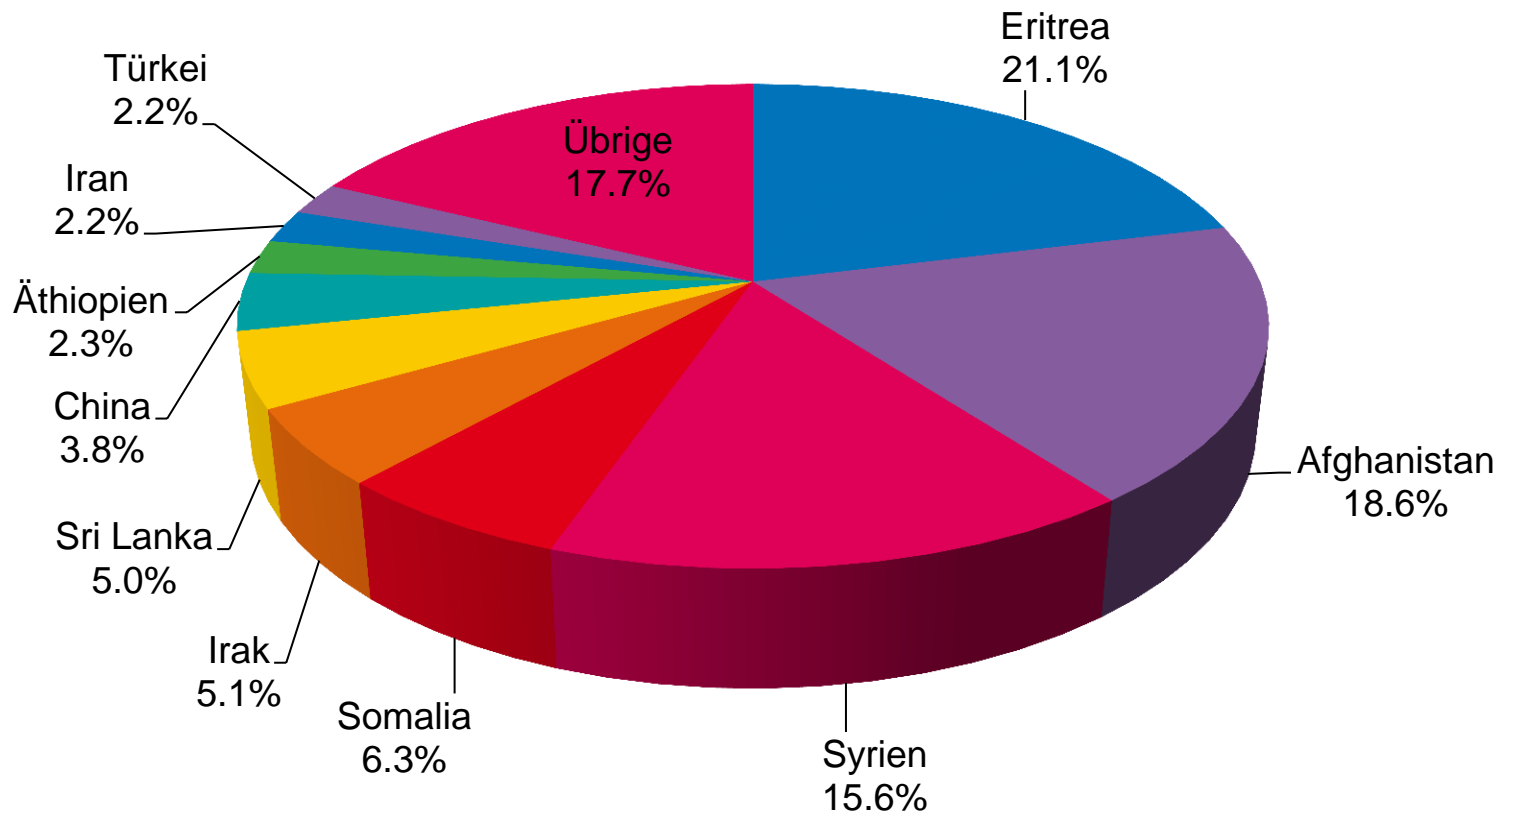

Größte Zuwanderungsgruppen Kanton Zürich 2000 – 2017

Ausländeranteil Kanton Zürich 2010 – 2017

Ausländeranteil nach Gemeinden Kanton Zürich 2017

Gemeinden mit höchstem prozentualen Ausländeranteil:

- Schlieren → **45.9%**
- Opfikon → **45.0%**
- Dietikon → **44.8%**
- Oberglatt → **36.9%**

Gemeinden mit tiefstem prozentualen Ausländeranteil:

- Brütten → **6.9%**
- Waltalingen → **6.7%**
- Schlatt / Truttikon → **5.9%**
- Hofstetten → **5.8%**

Einwanderungsgründe Kanton Zürich 2017

Bevölkerungsprognosen Kanton Zürich 2017

Personen im Asylprozess in der Schweiz – Häufigste Nationalitäten (Ausweise F und N Stand: 31.12.2017)

Total 65'775

(Quelle: Statistik SEM)

Anzahl Asylgesuche Schweiz 1997 – 2017

(Quelle: Statistik SEM)

Erledigungen Asylgesuche Schweiz 2017