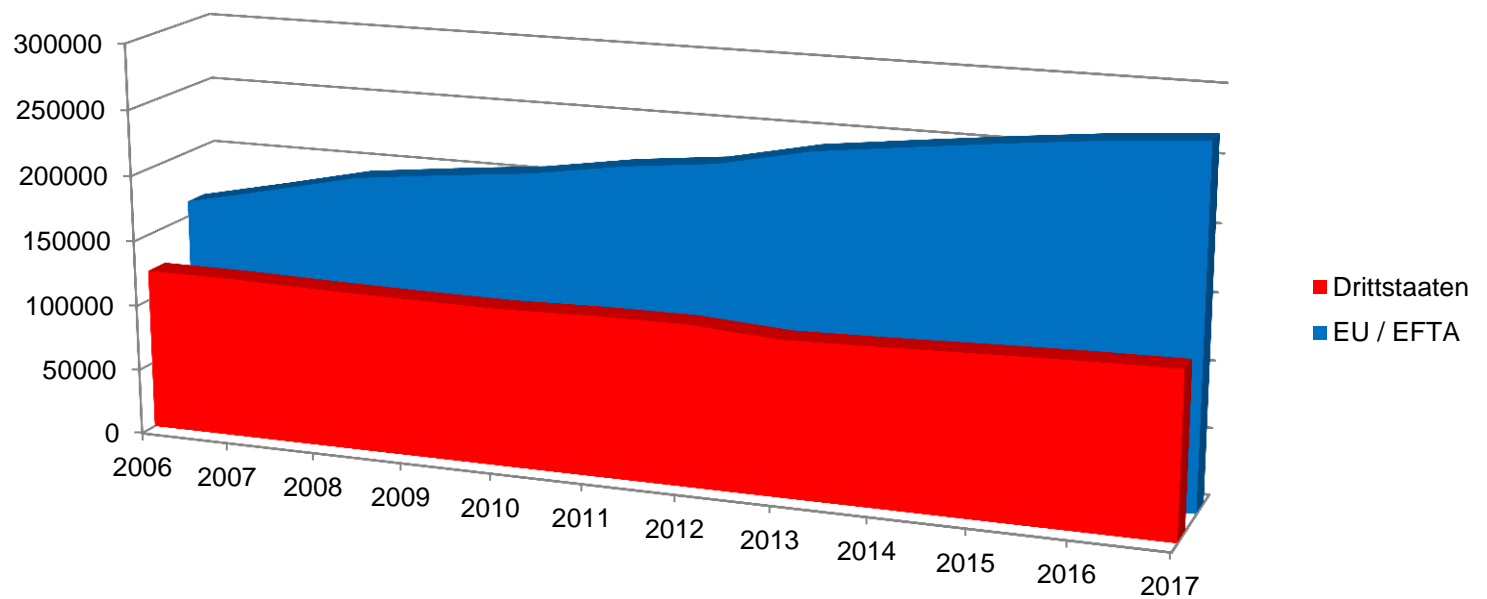

Kanton Zürich
Migrationsamt

Migration im Kanton Zürich

- Aktuelle Zahlen zur ausländischen Bevölkerung
- Geschäftszahlen Migrationsamt

Ständige ausländische Wohnbevölkerung Kanton Zürich

	2013	2014	2015	2016	2017
Ausländische Wohnbevölkerung gesamt	356'443	367'706	377'042	386'545	392'767
EU / EFTA Veränderung Vorjahr	239'257	248'483	255'855	263'310	268'281
	+14'667	+9'226	+7'372	+7'455	+4'971
Drittstaaten Veränderung Vorjahr	117'186	119'223	121'187	123'235	124'486
	-4'502	+2'037	+1'964	+2'048	+1'251

(Quelle: Statistik SEM)

Ausländerbestand EU/EFTA und Drittstaaten 2006 – 2017

(Quelle: Statistik SEM)

Ständige ausländische Wohnbevölkerung nach Kantonen 2017

(Quelle: Statistik SEM)

Ausländische Nationalitäten Kanton Zürich (Ständige ausländische Wohnbevölkerung / Stand: 31.12.2017)