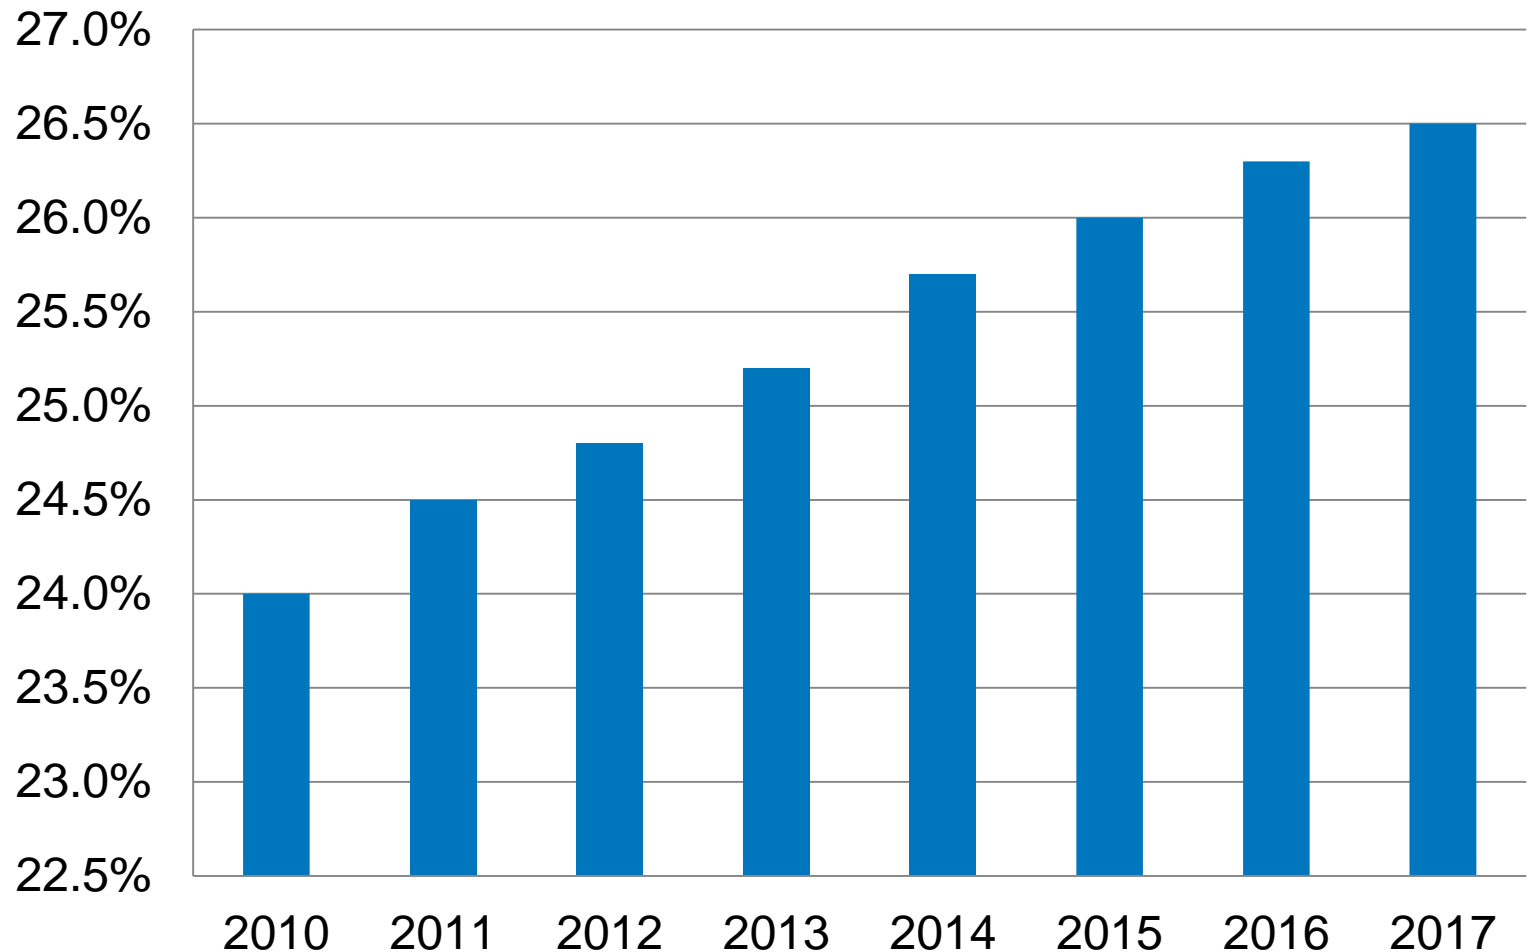

Ausländeranteil Kanton Zürich 2010 – 2017