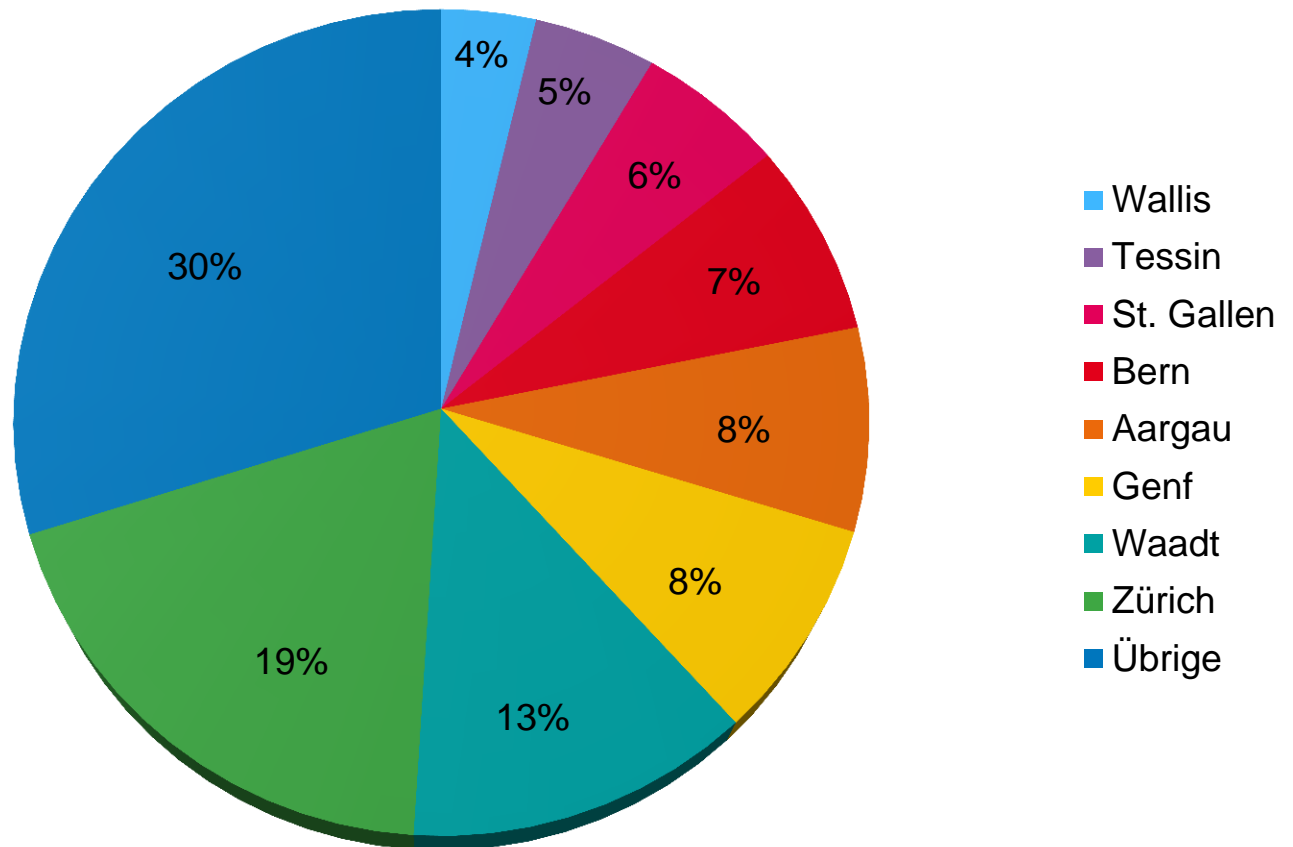

Ständige ausländische Wohnbevölkerung nach Kantonen 2017

(Quelle: Statistik SEM)