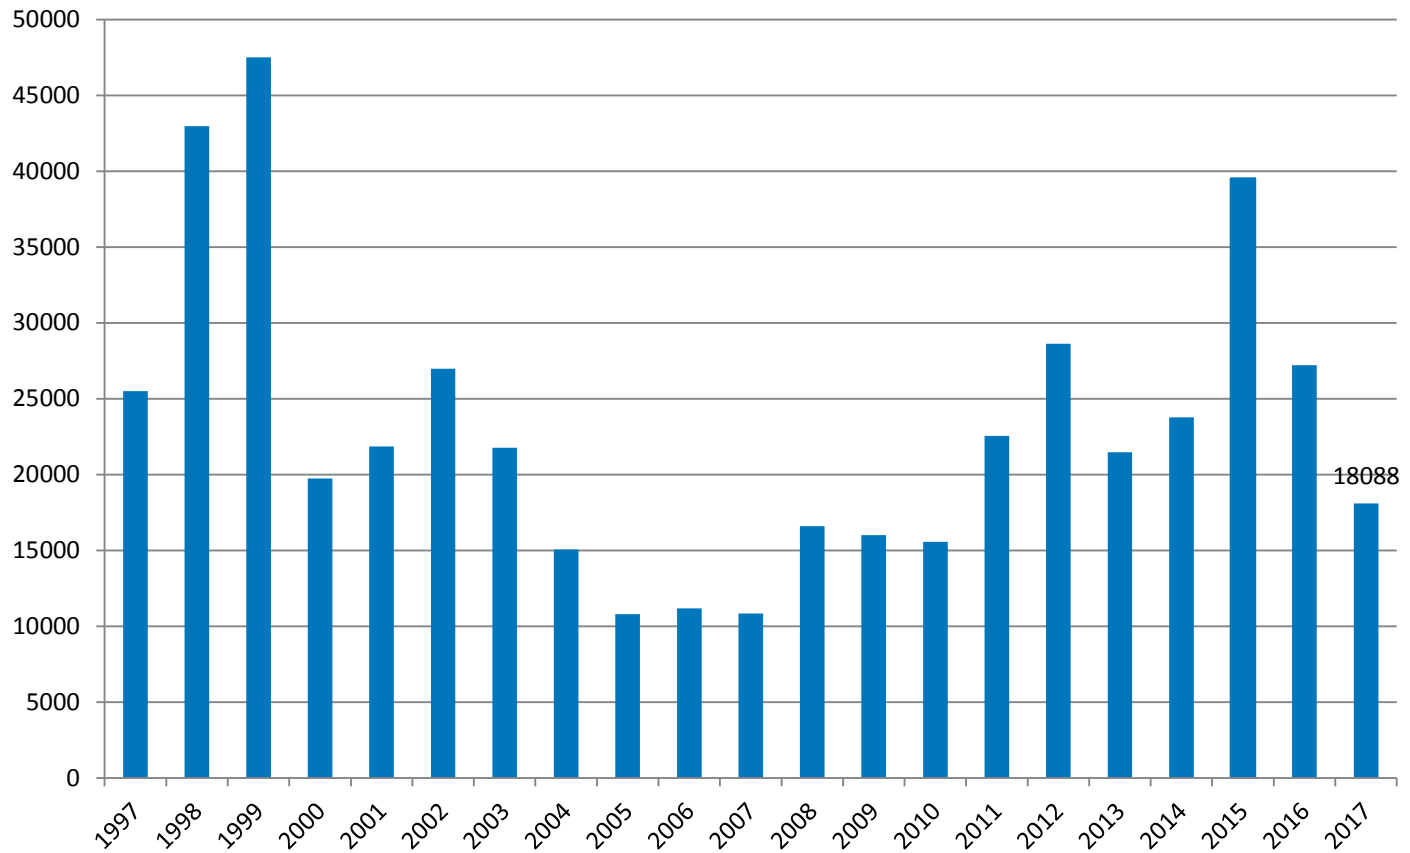

Gemeinden mit tiefstem prozentualen Ausländeranteil:

- Brütten → **6.9%**
- Waltalingen → **6.7%**
- Schlatt / Truttikon → **5.9%**
- Hofstetten → **5.8%**

Einwanderungsgründe Kanton Zürich 2017

Bevölkerungsprognosen Kanton Zürich 2017

Personen im Asylprozess in der Schweiz – Häufigste Nationalitäten (Ausweise F und N Stand: 31.12.2017)

Total 65'775

(Quelle: Statistik SEM)

Anzahl Asylgesuche Schweiz 1997 – 2017

(Quelle: Statistik SEM)

Erledigungen Asylgesuche Schweiz 2017