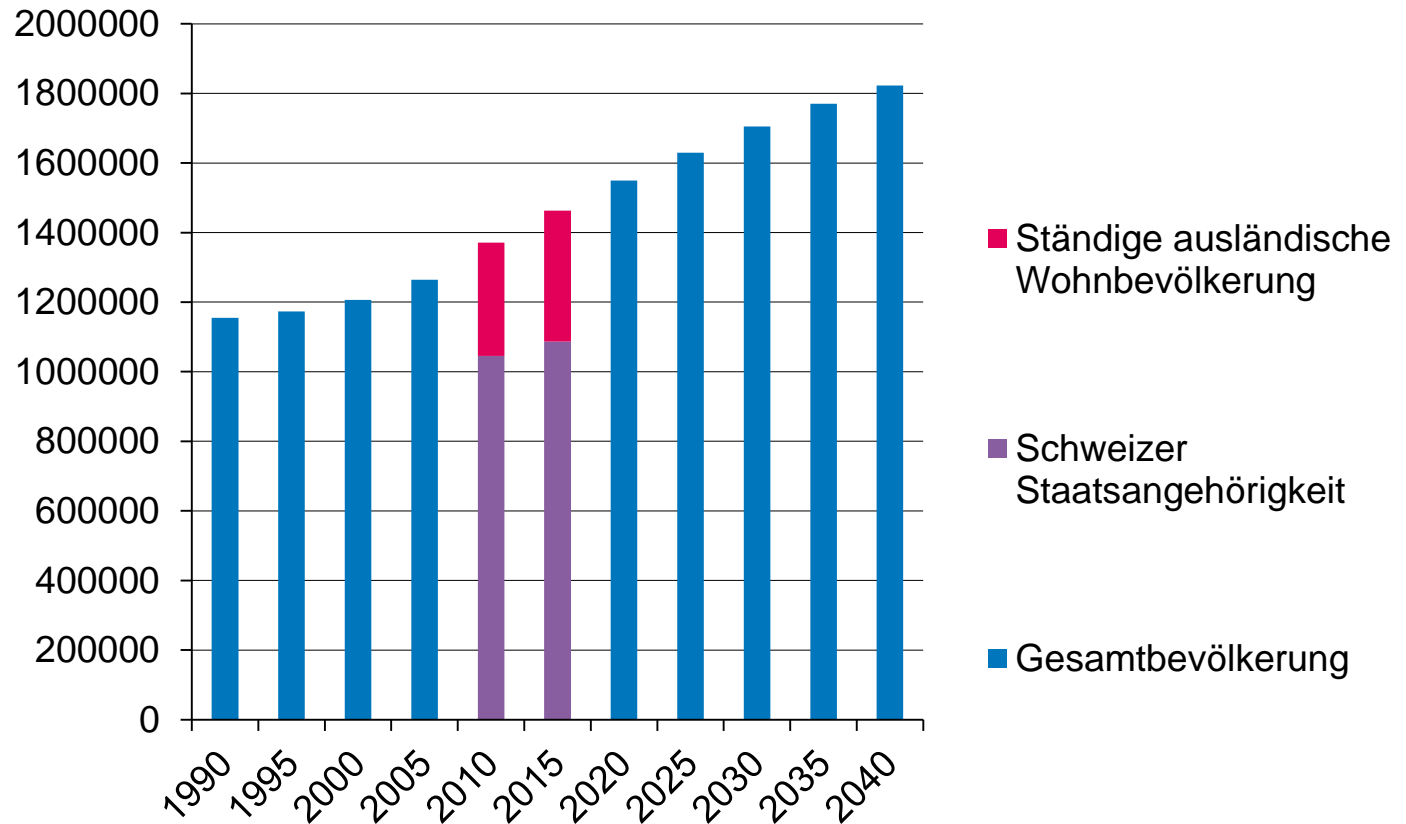

Größte Zuwanderungsgruppen Kanton Zürich 2000 – 2017

Ausländeranteil Kanton Zürich 2010 – 2017

Ausländeranteil nach Gemeinden Kanton Zürich 2017

Gemeinden mit höchstem prozentualen Ausländeranteil:

- Schlieren → **45.9%**
- Opfikon → **45.0%**
- Dietikon → **44.8%**
- Oberglatt → **36.9%**

Gemeinden mit tiefstem prozentualen Ausländeranteil:

- Brütten → **6.9%**
- Waltalingen → **6.7%**
- Schlatt / Truttikon → **5.9%**
- Hofstetten → **5.8%**

Einwanderungsgründe Kanton Zürich 2017

Bevölkerungsprognosen Kanton Zürich 2017