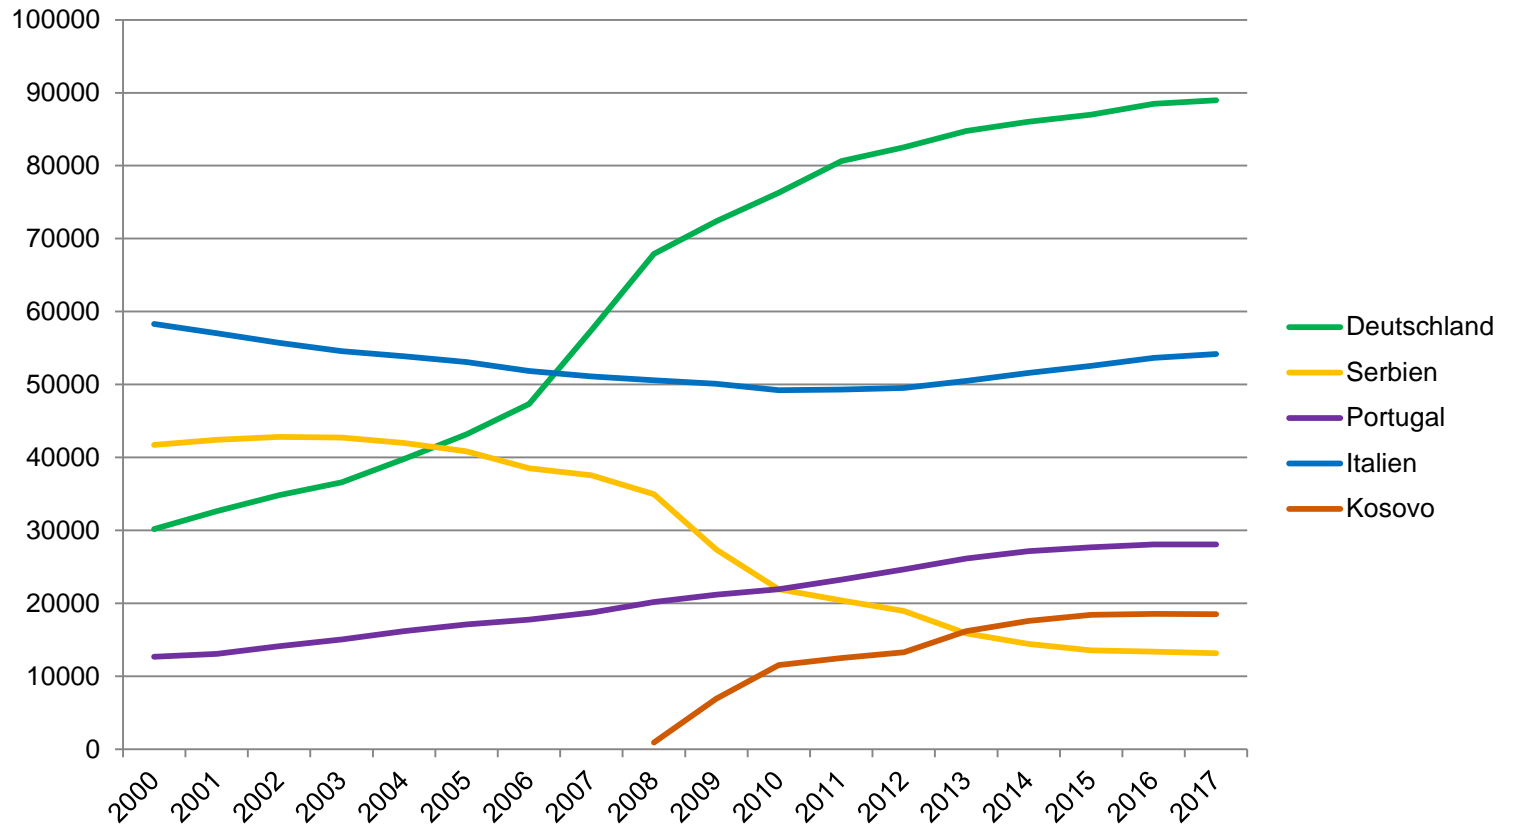

Kanton Zürich
Migrationsamt

Migration im Kanton Zürich

- Aktuelle Zahlen zur ausländischen Bevölkerung
- Geschäftszahlen Migrationsamt

Ständige ausländische Wohnbevölkerung Kanton Zürich

	2013	2014	2015	2016	2017
Ausländische Wohnbevölkerung gesamt	356'443	367'706	377'042	386'545	392'767
EU / EFTA Veränderung Vorjahr	239'257	248'483	255'855	263'310	268'281
	+14'667	+9'226	+7'372	+7'455	+4'971
Drittstaaten Veränderung Vorjahr	117'186	119'223	121'187	123'235	124'486
	-4'502	+2'037	+1'964	+2'048	+1'251

(Quelle: Statistik SEM)

Ausländerbestand EU/EFTA und Drittstaaten 2006 – 2017

(Quelle: Statistik SEM)

Ständige ausländische Wohnbevölkerung nach Kantonen 2017

(Quelle: Statistik SEM)

Ausländische Nationalitäten Kanton Zürich (Ständige ausländische Wohnbevölkerung / Stand: 31.12.2017)

Größte Zuwanderungsgruppen Kanton Zürich 2000 – 2017

Ausländeranteil Kanton Zürich 2010 – 2017

Ausländeranteil nach Gemeinden Kanton Zürich 2017

Gemeinden mit höchstem prozentualen Ausländeranteil:

- Schlieren → **45.9%**
- Opfikon → **45.0%**
- Dietikon → **44.8%**
- Oberglatt → **36.9%**

Gemeinden mit tiefstem prozentualen Ausländeranteil:

- Brütten → **6.9%**
- Waltalingen → **6.7%**
- Schlatt / Truttikon → **5.9%**
- Hofstetten → **5.8%**

Einwanderungsgründe Kanton Zürich 2017

Bevölkerungsprognosen Kanton Zürich 2017