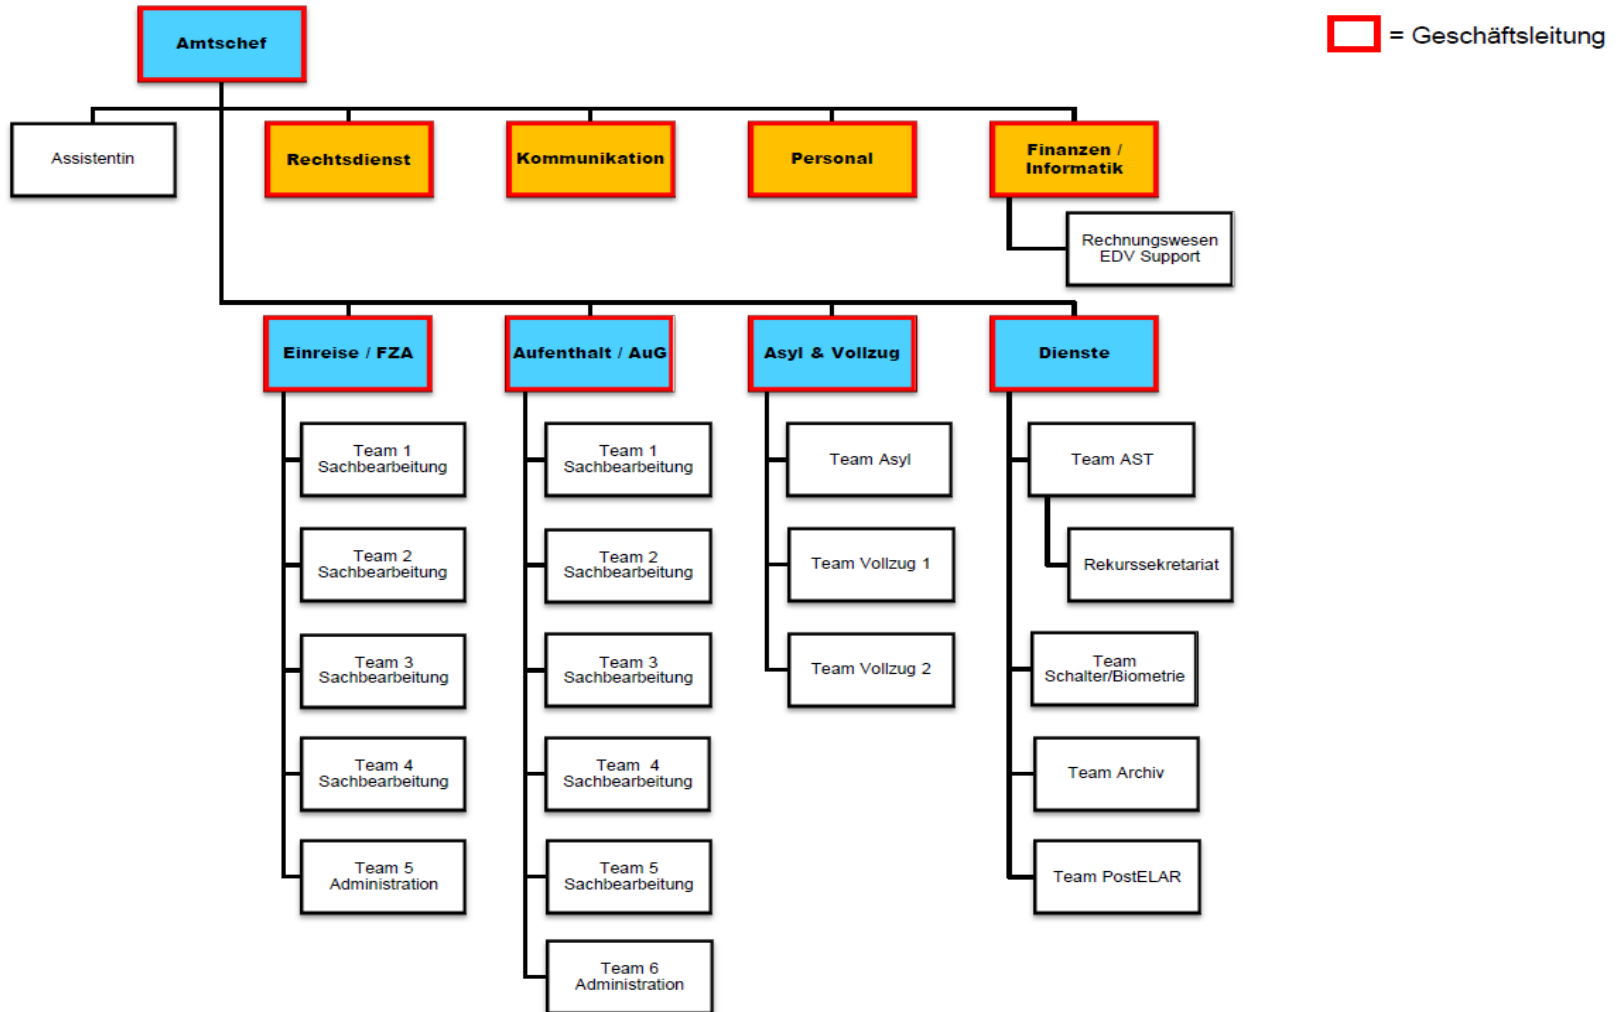

Migrationsamt des Kantons Zürich – Organigramm

Total: 180 Mitarbeitende / 162 Stellen