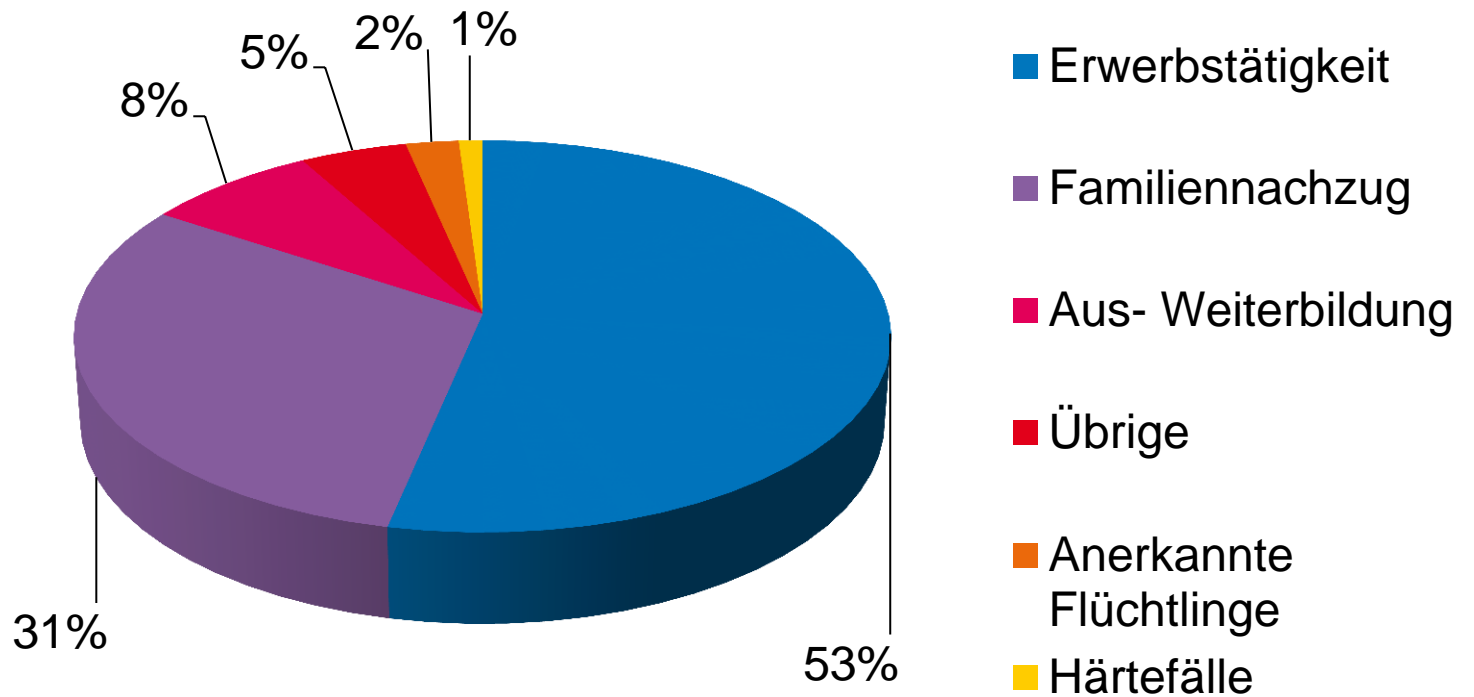

Größte Zuwanderungsgruppen Kanton Zürich 2000 – 2017

Ausländeranteil Kanton Zürich 2010 – 2017

Ausländeranteil nach Gemeinden Kanton Zürich 2017

Gemeinden mit höchstem prozentualen Ausländeranteil:

- Schlieren → **45.9%**
- Opfikon → **45.0%**
- Dietikon → **44.8%**
- Oberglatt → **36.9%**

Gemeinden mit tiefstem prozentualen Ausländeranteil:

- Brütten → **6.9%**
- Waltalingen → **6.7%**
- Schlatt / Truttikon → **5.9%**
- Hofstetten → **5.8%**

Einwanderungsgründe Kanton Zürich 2017

Bevölkerungsprognosen Kanton Zürich 2017