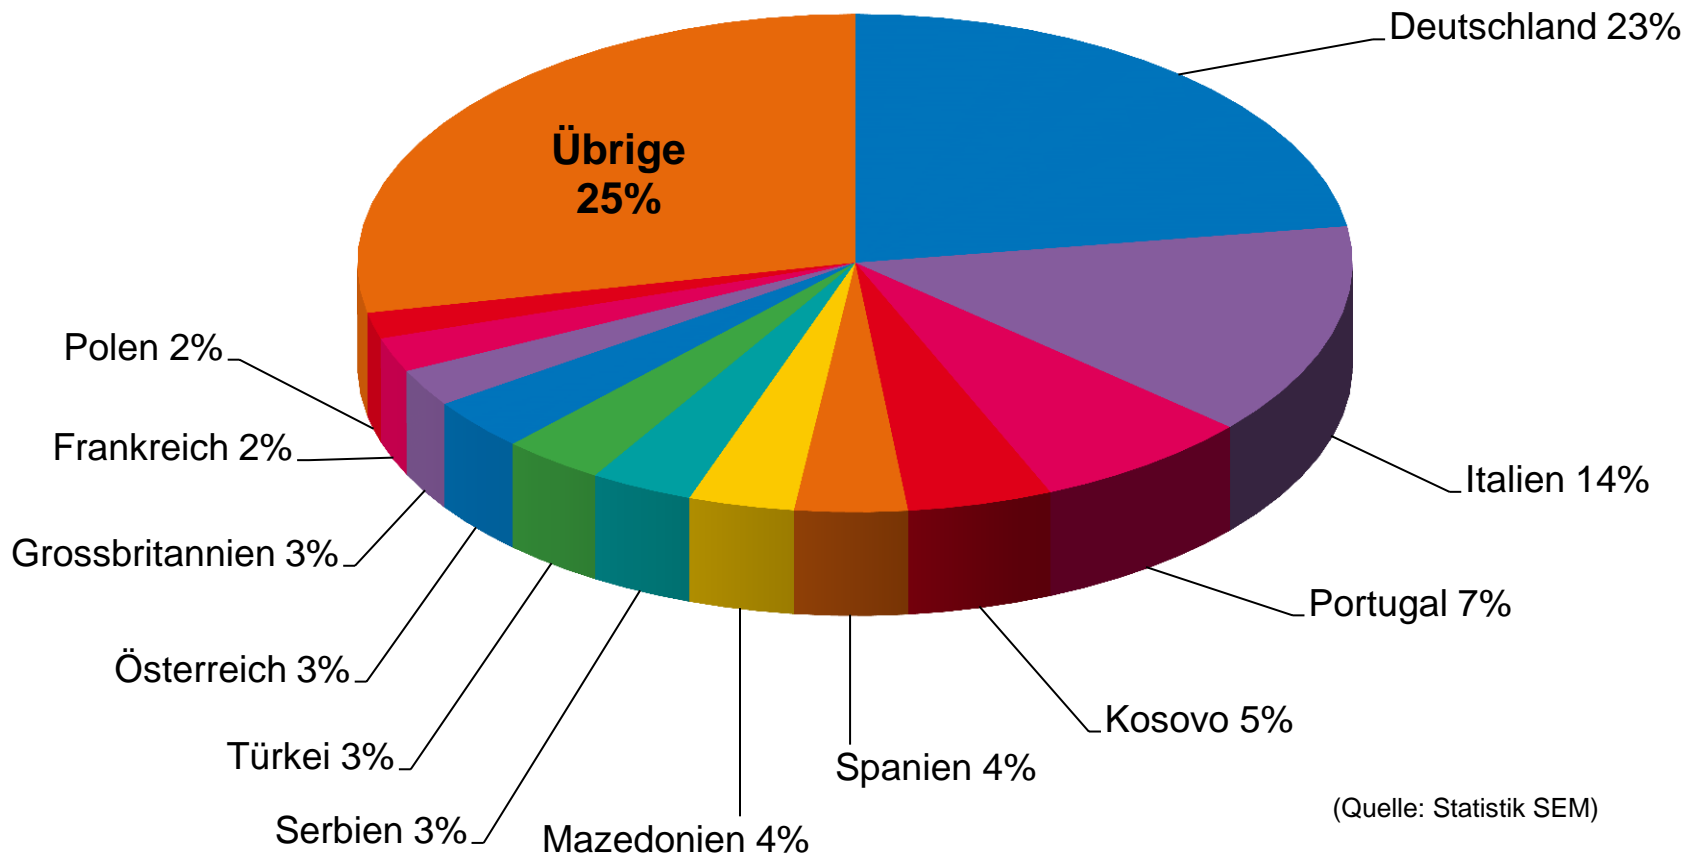

Kanton Zürich
Migrationsamt

Migration im Kanton Zürich

- Aktuelle Zahlen zur ausländischen Bevölkerung
- Geschäftszahlen Migrationsamt

Ständige ausländische Wohnbevölkerung Kanton Zürich

	2013	2014	2015	2016	2017
Ausländische Wohnbevölkerung gesamt	356'443	367'706	377'042	386'545	392'767
EU / EFTA Veränderung Vorjahr	239'257	248'483	255'855	263'310	268'281
	+14'667	+9'226	+7'372	+7'455	+4'971
Drittstaaten Veränderung Vorjahr	117'186	119'223	121'187	123'235	124'486
	-4'502	+2'037	+1'964	+2'048	+1'251

(Quelle: Statistik SEM)

Ausländerbestand EU/EFTA und Drittstaaten 2006 – 2017

(Quelle: Statistik SEM)

Ständige ausländische Wohnbevölkerung nach Kantonen 2017

(Quelle: Statistik SEM)

Ausländische Nationalitäten Kanton Zürich (Ständige ausländische Wohnbevölkerung / Stand: 31.12.2017)

Größte Zuwanderungsgruppen Kanton Zürich 2000 – 2017

Ausländeranteil Kanton Zürich 2010 – 2017

Ausländeranteil nach Gemeinden Kanton Zürich 2017

Gemeinden mit höchstem prozentualen Ausländeranteil:

- Schlieren → **45.9%**
- Opfikon → **45.0%**
- Dietikon → **44.8%**
- Oberglatt → **36.9%**

Gemeinden mit tiefstem prozentualen Ausländeranteil:

- Brütten → **6.9%**
- Waltalingen → **6.7%**
- Schlatt / Truttikon → **5.9%**
- Hofstetten → **5.8%**

Einwanderungsgründe Kanton Zürich 2017

Bevölkerungsprognosen Kanton Zürich 2017