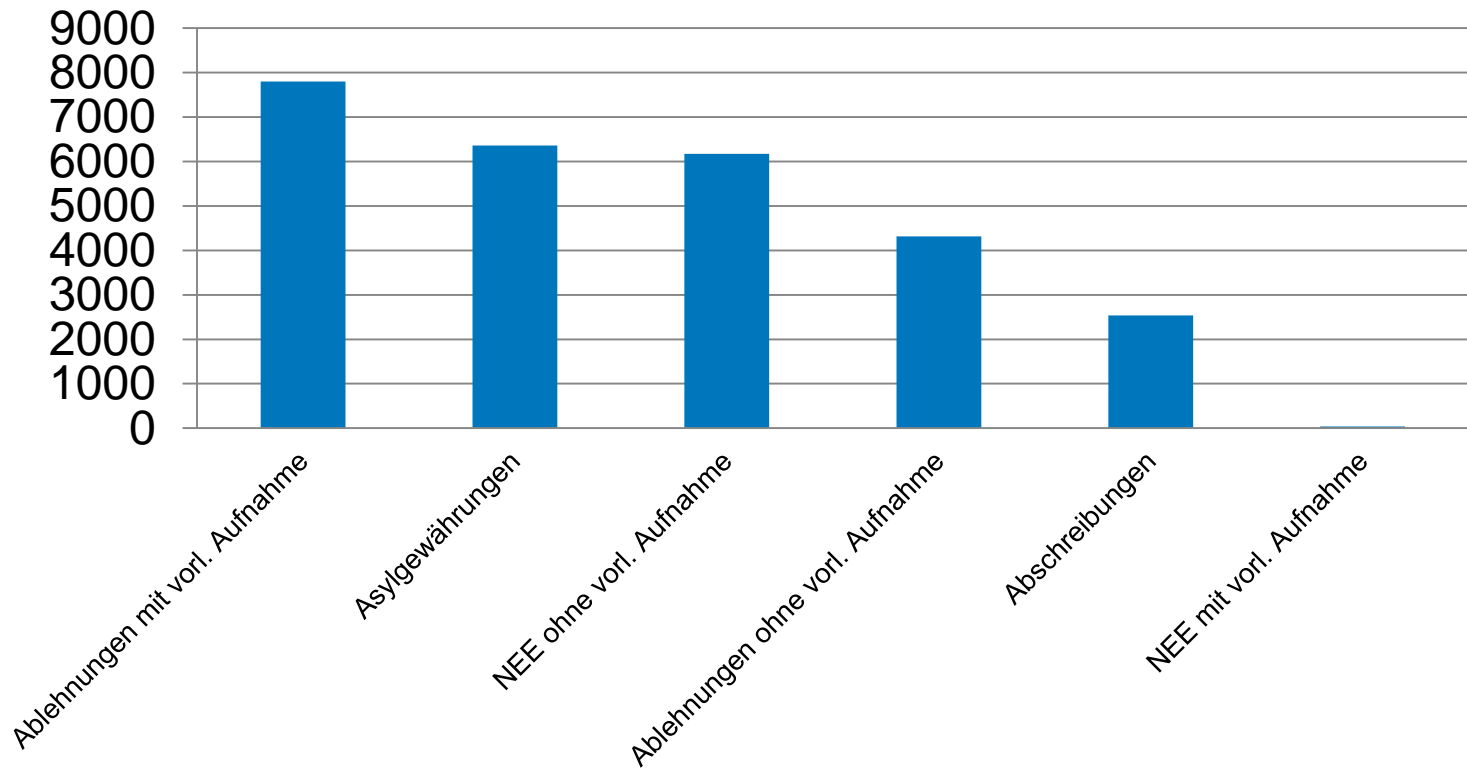

Personen im Asylprozess in der Schweiz – Häufigste Nationalitäten (Ausweise F und N Stand: 31.12.2017)

Total 65'775

(Quelle: Statistik SEM)

Anzahl Asylgesuche Schweiz 1997 – 2017

(Quelle: Statistik SEM)

Erledigungen Asylgesuche Schweiz 2017